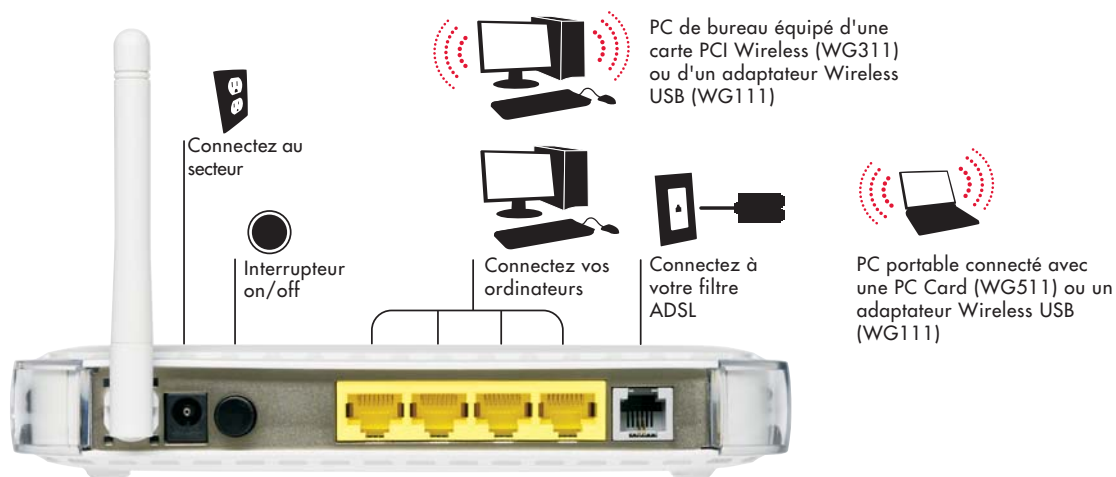

Pré requis système

- Une connexion Internet
- Adaptateur wireless 2.4 GHz ou une carte réseau dans chaque ordinateur et un câble réseau Ethernet
- Microsoft® Windows® Vista™, XP, 2000, Me, 98 SP2 ou autre système d'exploitation utilisant le TCP/IP
- Navigateurs supportés : Microsoft® Internet Explorer™ 5.0 ou version supérieure

Protocoles Réseau

- TCP/IP, PPPoE, PPPoA, DNS, DHCP (Client & Serveur), RFC 1483 IP statique, IP classique, WMM, WPS et WDS

Protocoles Réseau

- Ports réseau : 4 ports RJ-45 10/100 Mbps auto-sensing, Auto Uplink™ (1 câble réseau de catégorie 5 inclus)
- Ports WAN : ADSL RJ-11, T1.413, G.DMT, ADSL2+, ITU Annexe A
- Wi-Fi : Point d'accès 802.11g fournissant une vitesse jusqu'à 54 Mbps

Sécurité

- Firewall : Stateful packet Inspection (SPI), Logs des intrusions et reporting, Protection DoS (Denial of Service)
- Fonctionnalités VPN : Supporte jusqu'à 5 tunnels VPN IPsec, Assistant d'installation VPN Wizard, VPN pass-through pour IPsec, PPTP et VPN L2TP
- Mode opératoire : NAT (Network Address Translation), routage statique
- Assignation d'adresse IP: Address IP statique, Serveur DHCP interne sur le LAN, Client DHCP sur le WAN
- Wi-Fi : WPA2-PSK, WPA-PSK, WEP, WPA 802.1x

Fonctions

- Management à distance UPnP™, port forwarding, DMZ, Proxy DNS, filtrage par URL, Alerte par emails, configuration sauvegarde et restauration, Diagnostc, Mise à jour via le Web

Alimentation

- 12V DC, 1A

Spécifications physiques

- Dimensions : 175.3 x 27.94 x 119.4 mm
- Poids : 0.3 kg

Spécifications environnementales

- Température de fonctionnement : de 0° à 40°C
- Hygrométrie de fonctionnement : 90 % maximum hors condensation

Garantie

- 2 ans

Contenu

- Routeur Wireless-G avec modem ADSL intégré (DG834Gv5)
- Alimentation
- Câble Ethernet
- Câble de téléphone
- Filtre ADSL
- Support vertical
- CD d'installation
- Support de garantie et carte d'information

NETGEAR®

2, rue de Marly
78150 LE CHESNAY
Tél : 01 39 23 98 50
Fax : 01 39 43 08 47
www.NETGEAR.fr

© 2008 NETGEAR, Inc. NETGEAR, the NETGEAR logo, Connect with Innovation, Everybody's connecting, the Gear Guy logo, IntelliFi, ProSafe, RangeMax and Smart Wizard are trademarks or registered trademarks of NETGEAR, Inc. in the United States and/or other countries. Microsoft, Windows, and the Windows logo are trademarks or registered trademarks of Microsoft Corporation in the United States and/or other countries. Other brand and product names are trademarks or registered trademarks of their respective holders. Information is subject to change without notice. All rights reserved.